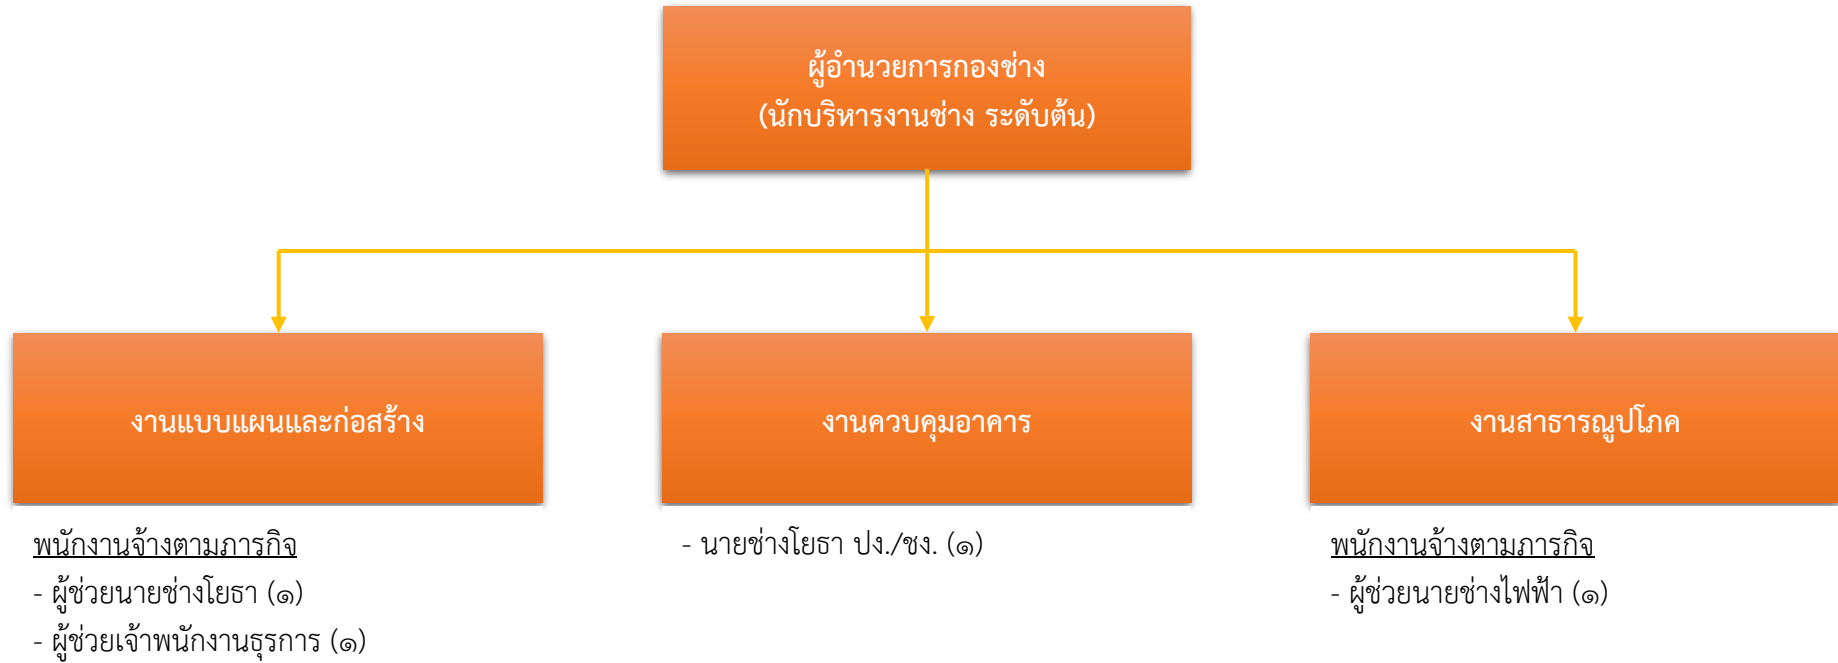

โครงสร้างขององค์การบริหารส่วนตำบลปากฉลุย

*** ไม่มีตำแหน่งรองปลัด

โครงสร้างส่วนราชการขององค์การบริหารส่วนตำบลปากฉลุย

โครงสร้างของสำนักปลัดองค์การบริหารส่วนตำบล

โครงสร้างของกองคลัง

โครงสร้างของกองช่าง

โครงสร้างของหน่วยตรวจสอบภายใน

- นักวิชาการตรวจสอบภายใน ปก./ชก. (๑)