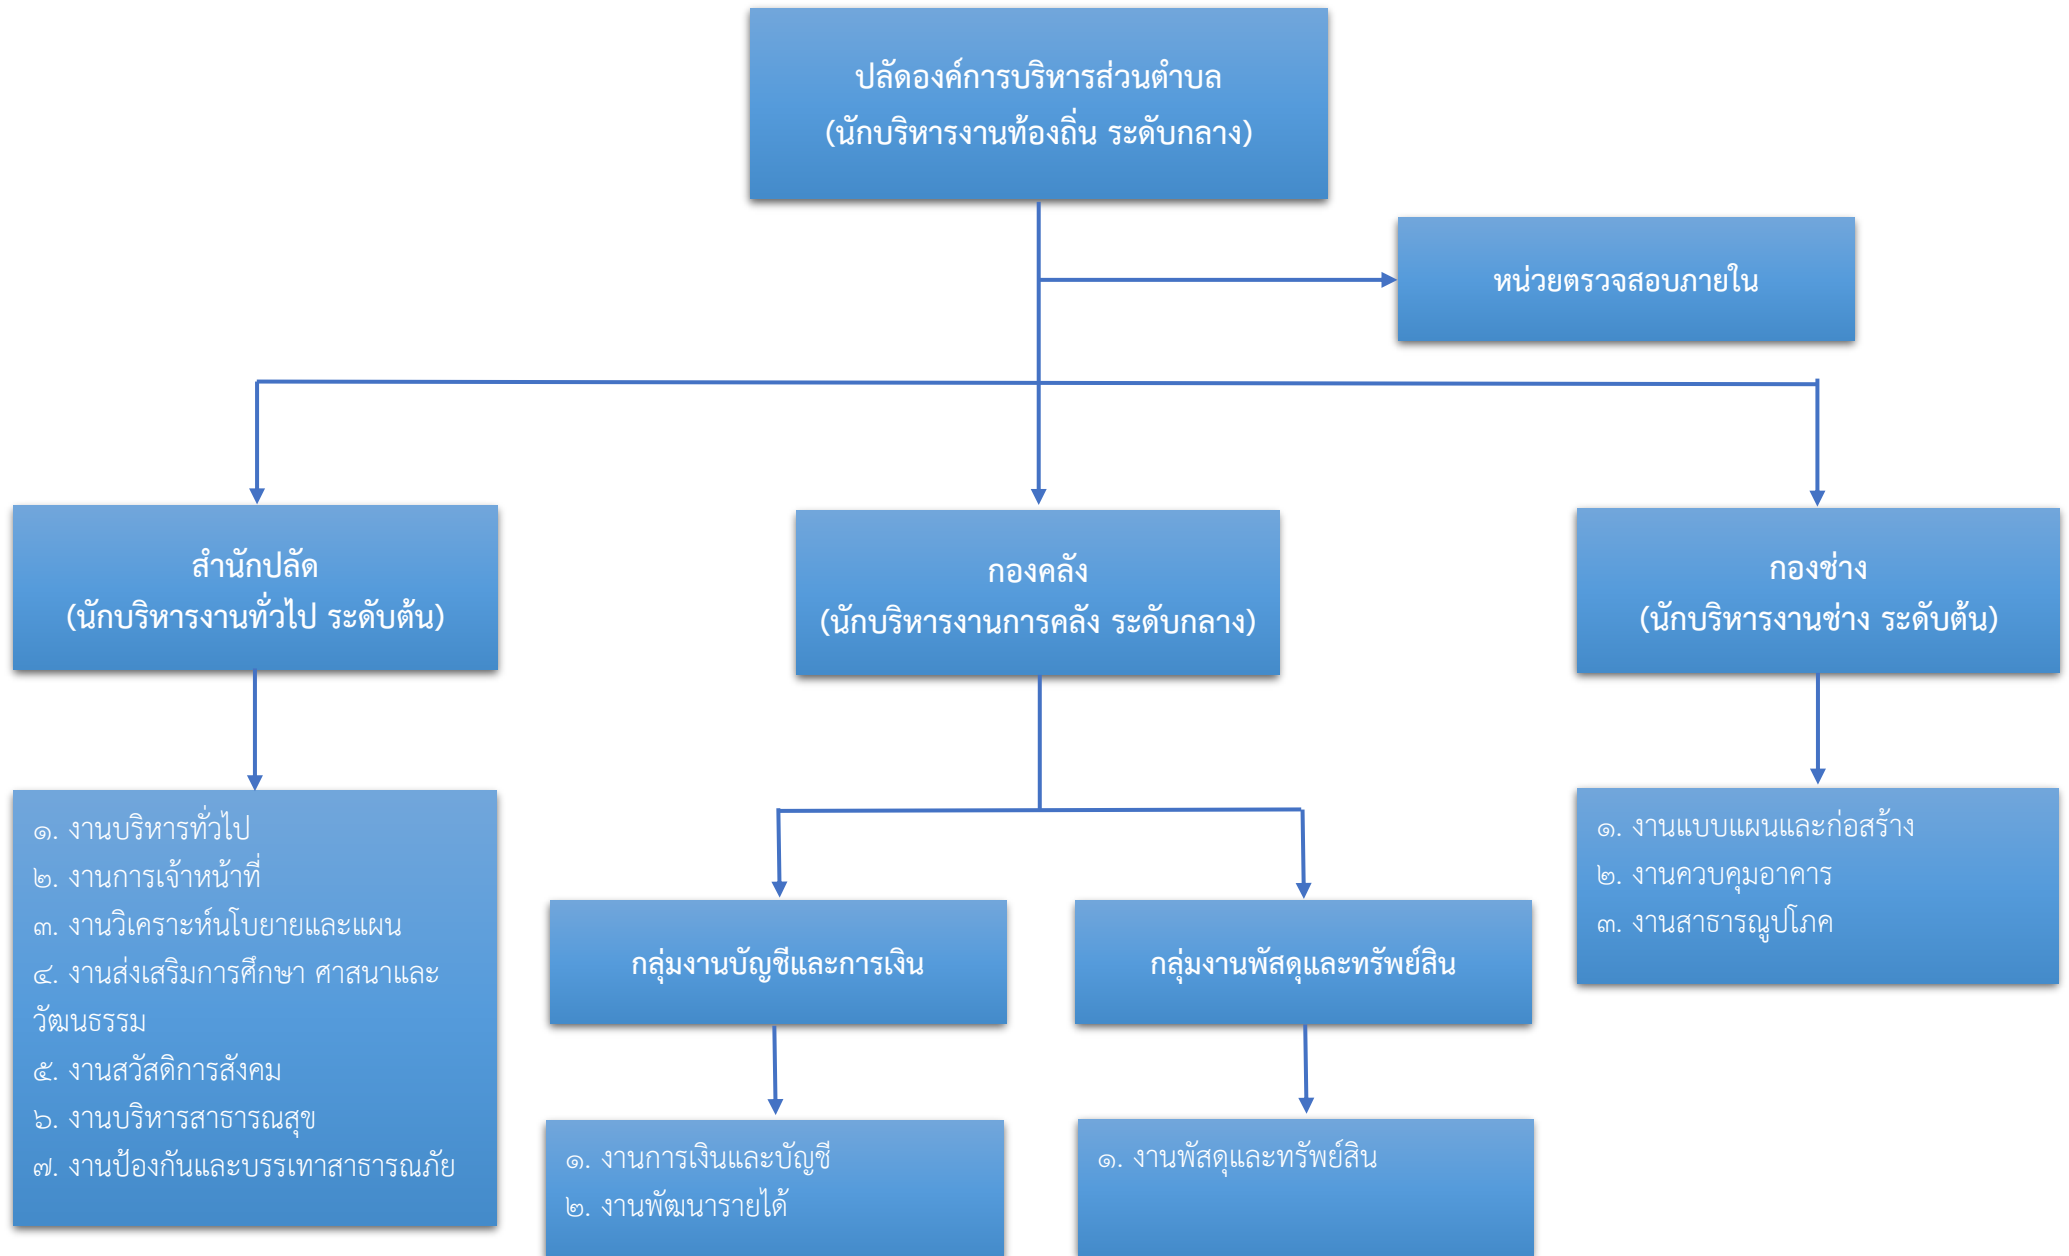

โครงสร้างขององค์การบริหารส่วนตำบลปากฉลุย

*** ไม่มีตำแหน่งรองปลัด

โครงสร้างส่วนราชการขององค์การบริหารส่วนตำบลปากฉลุย

โครงสร้างของสำนักปลัดองค์การบริหารส่วนตำบล

โครงสร้างของกองคลัง

โครงสร้างของกองช่าง

โครงสร้างของหน่วยตรวจสอบภายใน

- นักวิชาการตรวจสอบภายใน ปก./ชก. (๑)