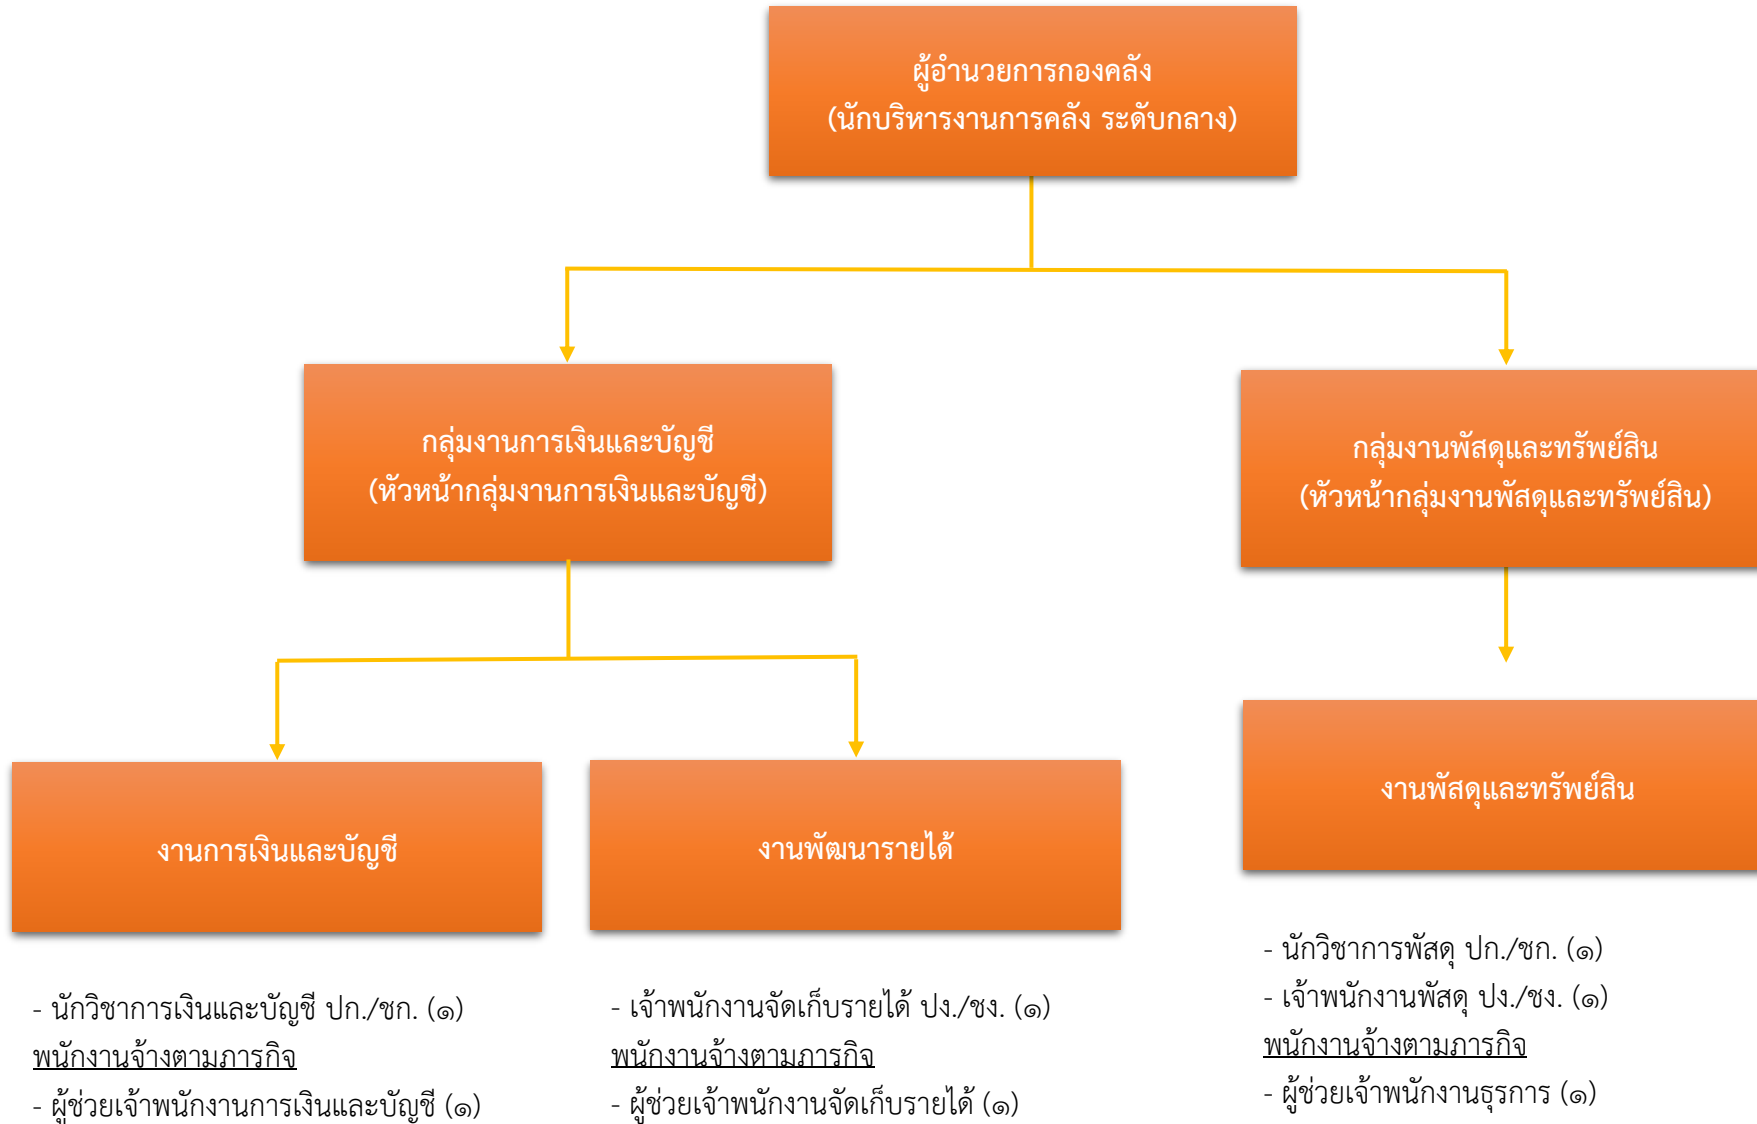

โครงสร้างขององค์การบริหารส่วนตำบลปากฉลุย

*** ไม่มีตำแหน่งรองปลัด

โครงสร้างส่วนราชการขององค์การบริหารส่วนตำบลปากฉลุย

โครงสร้างของสำนักปลัดองค์การบริหารส่วนตำบล

โครงสร้างของกองคลัง

โครงสร้างของกองช่าง

โครงสร้างของหน่วยตรวจสอบภายใน

- นักวิชาการตรวจสอบภายใน ปก./ชก. (๑)