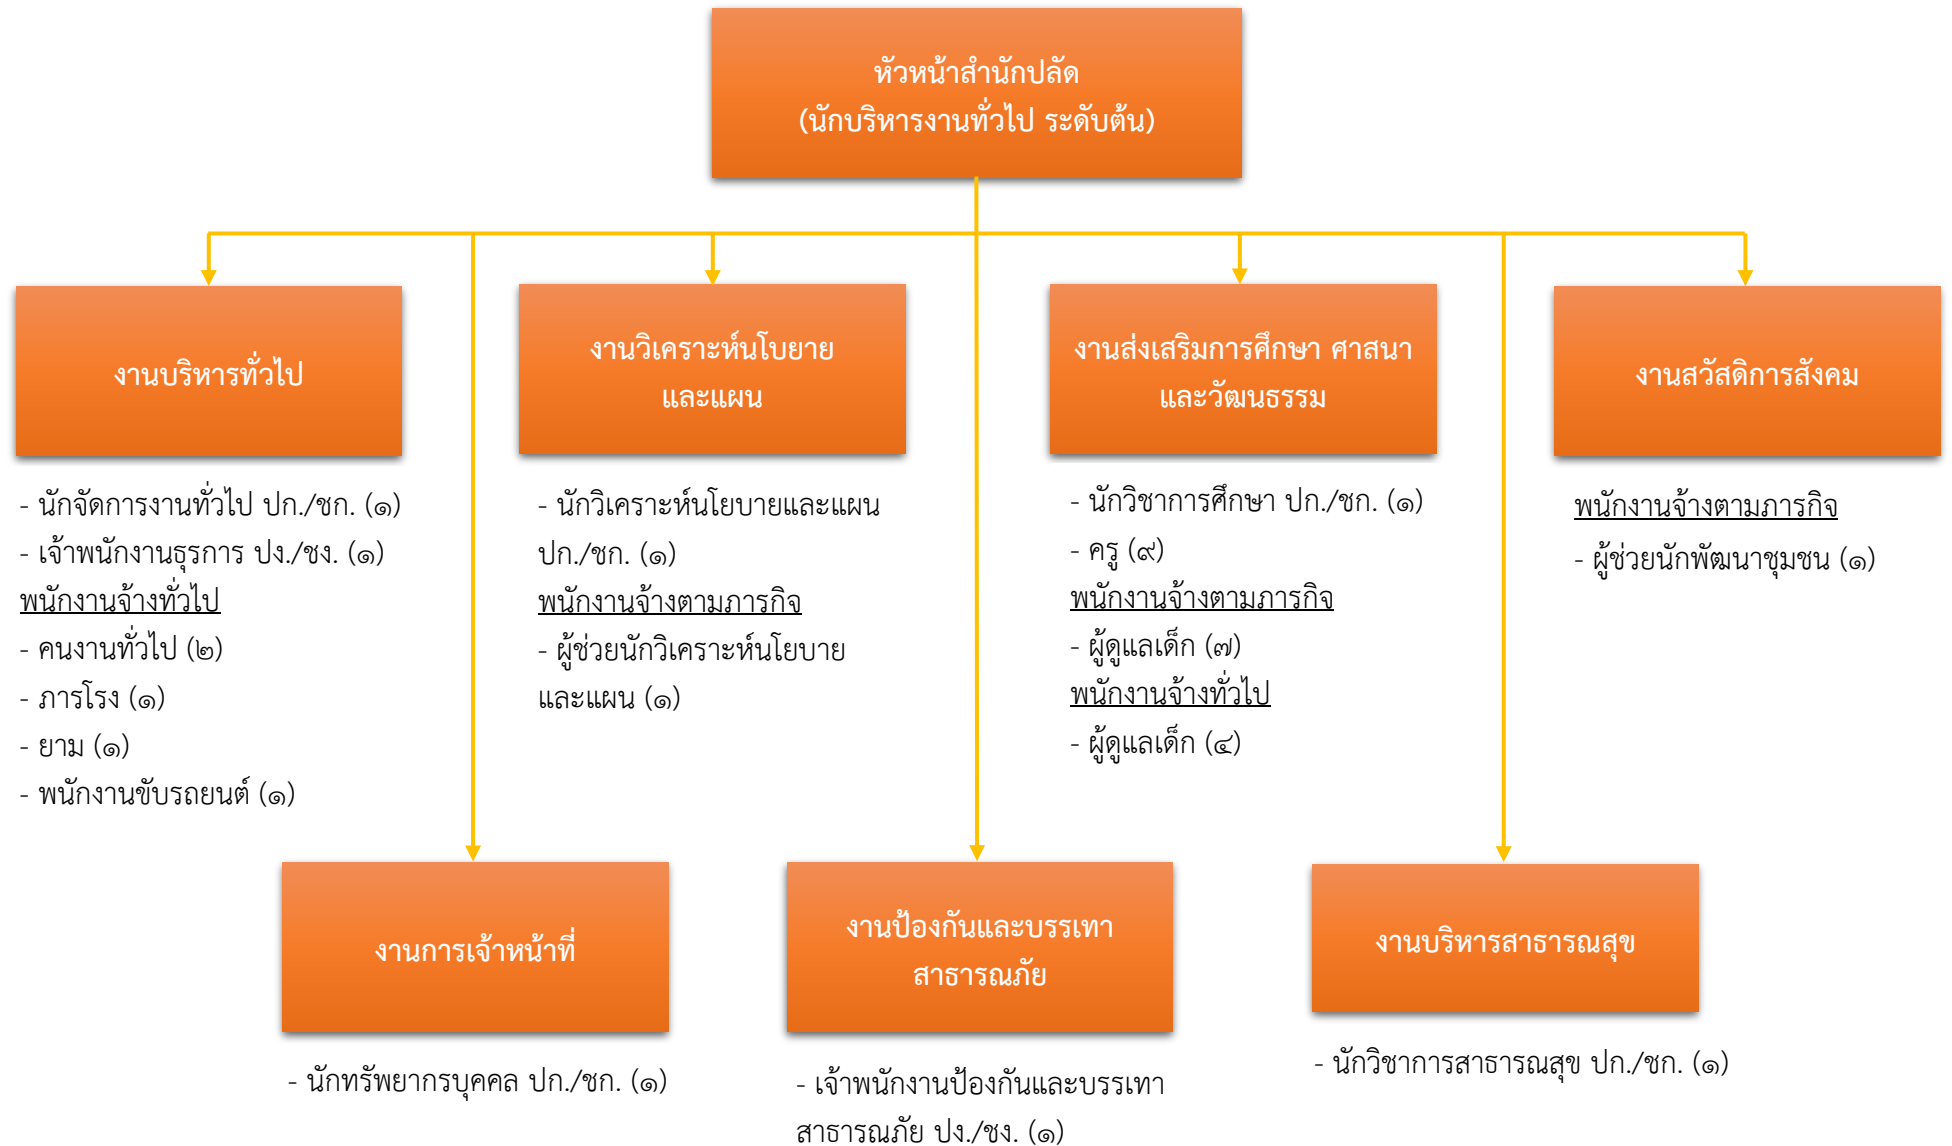

โครงสร้างขององค์การบริหารส่วนตำบลปากฉลุย

*** ไม่มีตำแหน่งรองปลัด

โครงสร้างส่วนราชการขององค์การบริหารส่วนตำบลปากฉลุย

โครงสร้างของสำนักปลัดองค์การบริหารส่วนตำบล

โครงสร้างของกองคลัง

โครงสร้างของกองช่าง

โครงสร้างของหน่วยตรวจสอบภายใน

- นักวิชาการตรวจสอบภายใน ปก./ชก. (๑)