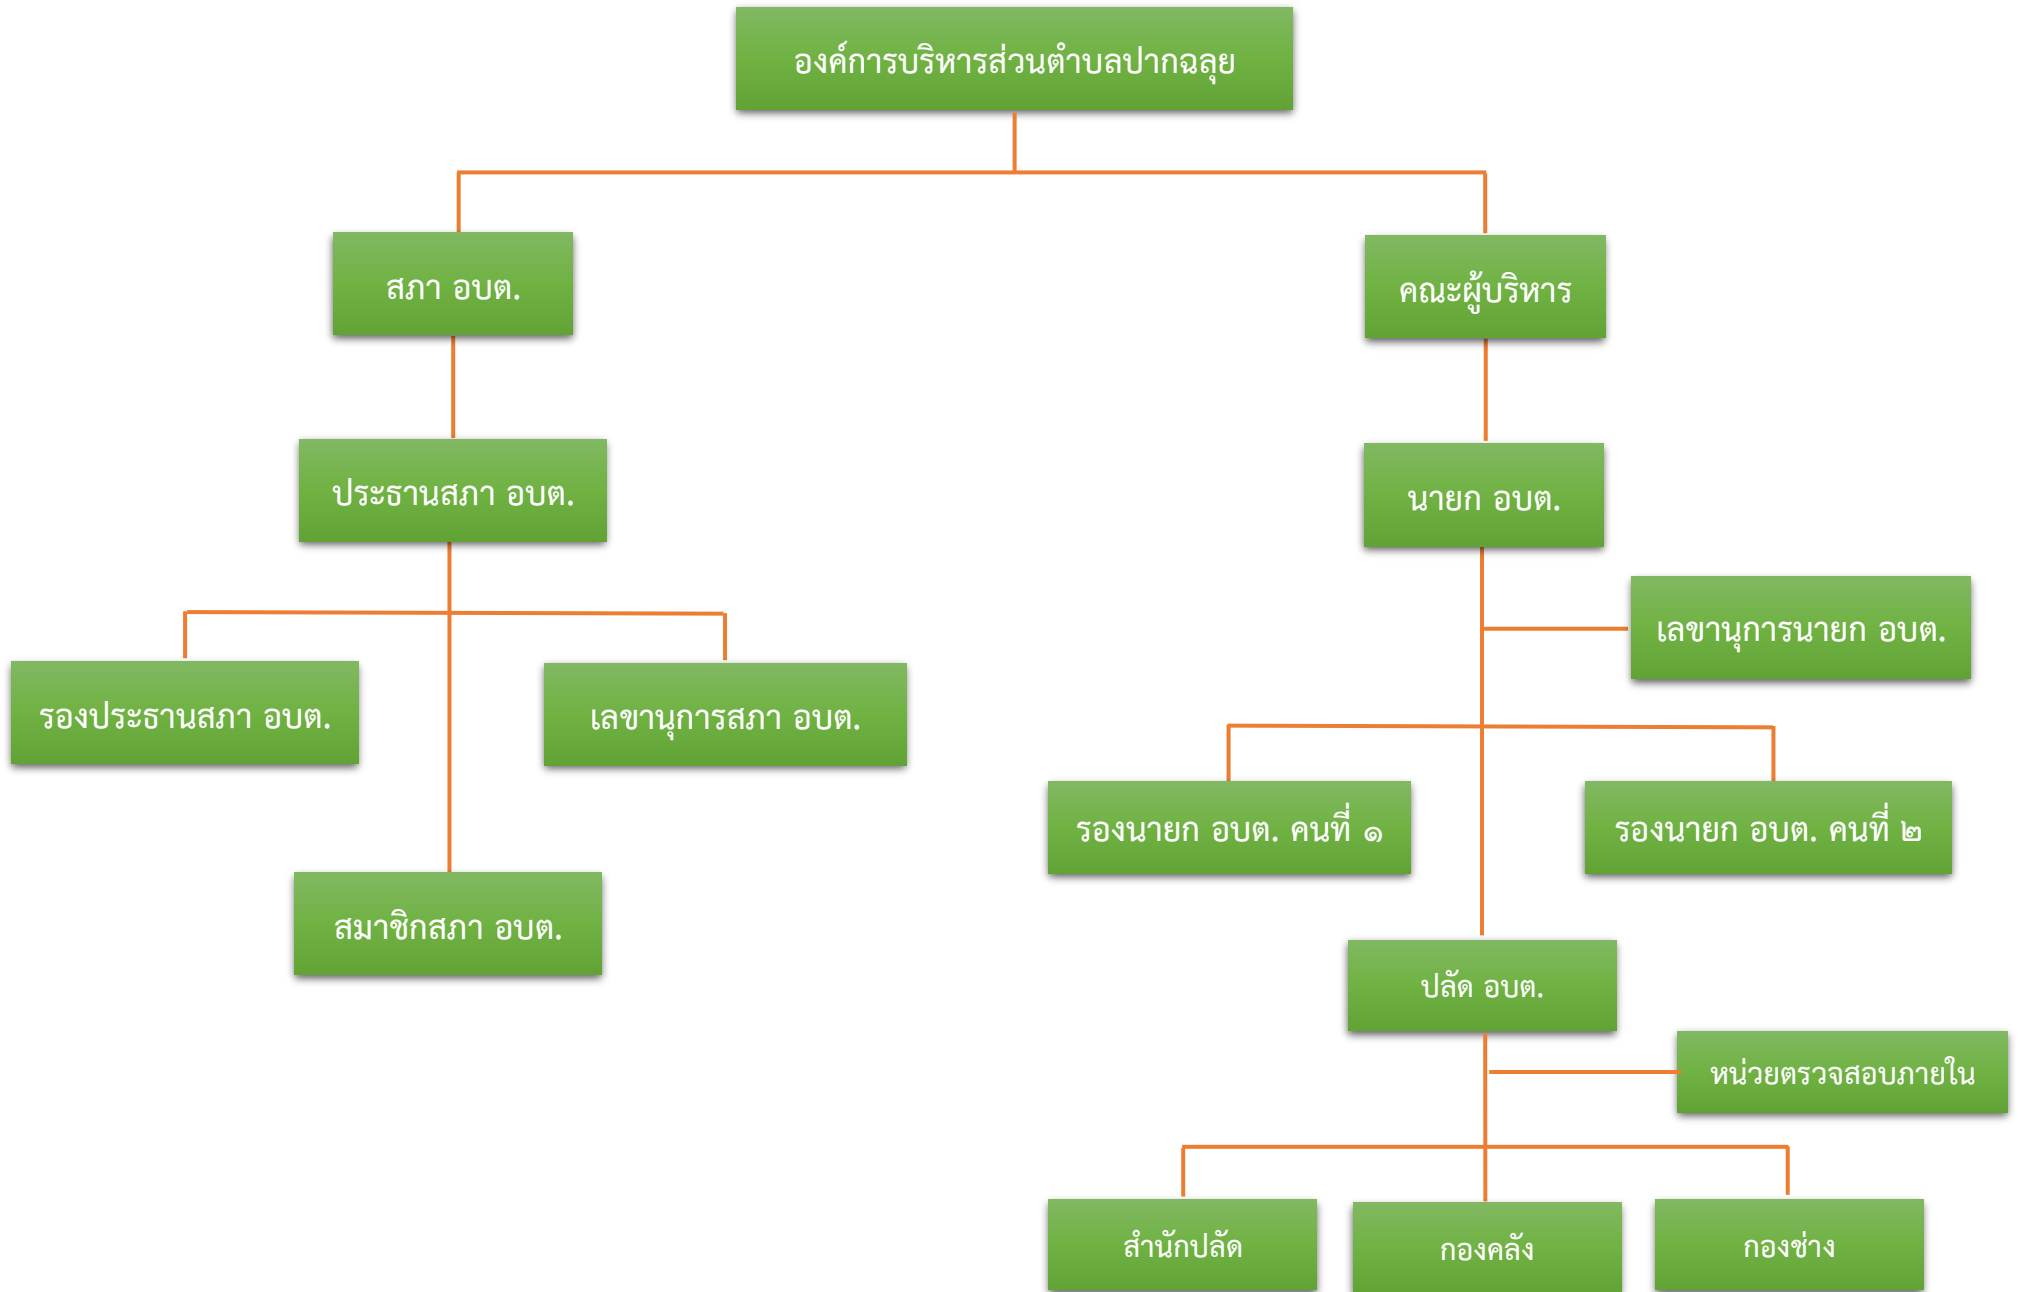

โครงสร้างขององค์การบริหารส่วนตำบลปากฉลุย

*** ไม่มีตำแหน่งรองปลัด

โครงสร้างส่วนราชการขององค์การบริหารส่วนตำบลปากฉลุย

โครงสร้างของสำนักปลัดองค์การบริหารส่วนตำบล

โครงสร้างของกองคลัง

โครงสร้างของกองช่าง

โครงสร้างของหน่วยตรวจสอบภายใน

- นักวิชาการตรวจสอบภายใน ปก./ชก. (๑)